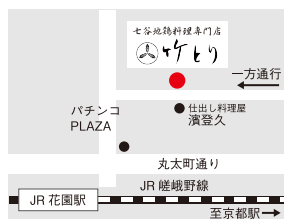

七谷地鶏料理「竹とり」、「竹とり NEO」各店共通

ご来店クーポン券

クーポン券一枚で、お一人様下記を一品サービスさせていただきます。
こちらのクーポン券は、カードでのお支払い及び他券との併用はできません！

生ビール小・もも葱間・デザート

—ご注文の時にお見せ下さい—

- 七谷地鶏料理「竹とり」
- 075-465-8070
- 京都市右京区花園伊町 26-1
- 営業時間 / 17:00 ~ 23:00
ラストオーダー / 22:30
- カード / 可
- パーティー・宴会 / 30名様まで(要予約)
- 定休日 / 無し
- 駐車場 / 5台

- 七谷地鶏料理「竹とり NEO」
- 075-432-2948
- 京都市烏丸鞍馬口東入上江町 232-9
- 営業時間 / 17:30 ~ 23:00
ラストオーダー / 22:30
- カード / 可
- パーティー・宴会 / 30名様まで(要予約)
- 定休日 / 無し
- 駐車場 / 無し

下記のアンケートをお答えいただいた方に

もれなく粗品をご進呈致します。

お名前	
電話番号	() -
ご住所	〒 -
Eメールアドレス	